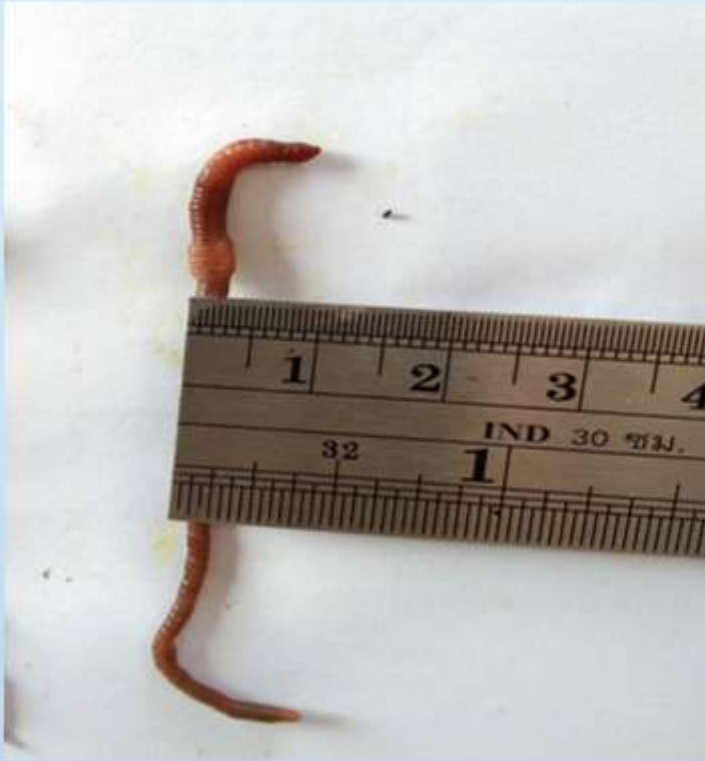

สมุดบันทึกการติดตามการเจริญเติบโตและการเปลี่ยนแปลง (สัตว์) ปี 2561

สมุดบันทึกการเจริญเติบโตและการเปลี่ยนแปลง (สัตว์) ปี 2561

วันที่	น้ำหนัก		อุณหภูมิ	ความชื้น	จำนวน	การเจริญเติบโต		หมายเหตุ
	ก่อน	หลัง				ความยาว	ความสูง	
25/10/61	1.5	1.7	30	65	100	1.5	1.7	
26/10/61	1.6	1.8	30	65	100	1.6	1.8	
27/10/61	1.7	1.9	30	65	100	1.7	1.9	
28/10/61	1.8	2.0	30	65	100	1.8	2.0	
29/10/61	1.9	2.1	30	65	100	1.9	2.1	
30/10/61	2.0	2.2	30	65	100	2.0	2.2	
31/10/61	2.1	2.3	30	65	100	2.1	2.3	
1/11/61	2.2	2.4	30	65	100	2.2	2.4	
2/11/61	2.3	2.5	30	65	100	2.3	2.5	
3/11/61	2.4	2.6	30	65	100	2.4	2.6	
4/11/61	2.5	2.7	30	65	100	2.5	2.7	
5/11/61	2.6	2.8	30	65	100	2.6	2.8	
6/11/61	2.7	2.9	30	65	100	2.7	2.9	
7/11/61	2.8	3.0	30	65	100	2.8	3.0	
8/11/61	2.9	3.1	30	65	100	2.9	3.1	
9/11/61	3.0	3.2	30	65	100	3.0	3.2	
10/11/61	3.1	3.3	30	65	100	3.1	3.3	

ติดตามการเจริญเติบโตและการเปลี่ยนแปลงสัตว์(ไส้เดือน)

นำไส้เดือนออกจาก
กะละมัง
เพื่อนำไปวัดขนาด

ติดตามการเจริญเติบโตและการเปลี่ยนแปลงสัตว์(ไส้เดือน)

ไข่ไส้เดือนที่จะ
นำไปวัดขนาด

ติดตามการเจริญเติบโตและการเปลี่ยนแปลงสัตว์(ไส้เดือน)

ไข่ไส้เดือนที่จะ
นำไปวัดขนาด

ติดตามการเจริญเติบโตและการเปลี่ยนแปลงสัตว์(ไส้เดือน)

วัดขนาดไส้เดือน

ติดตามการเจริญเติบโตและการเปลี่ยนแปลงสัตว์(ไส้เดือน)

ไส้เดือนแต่ละขนาด